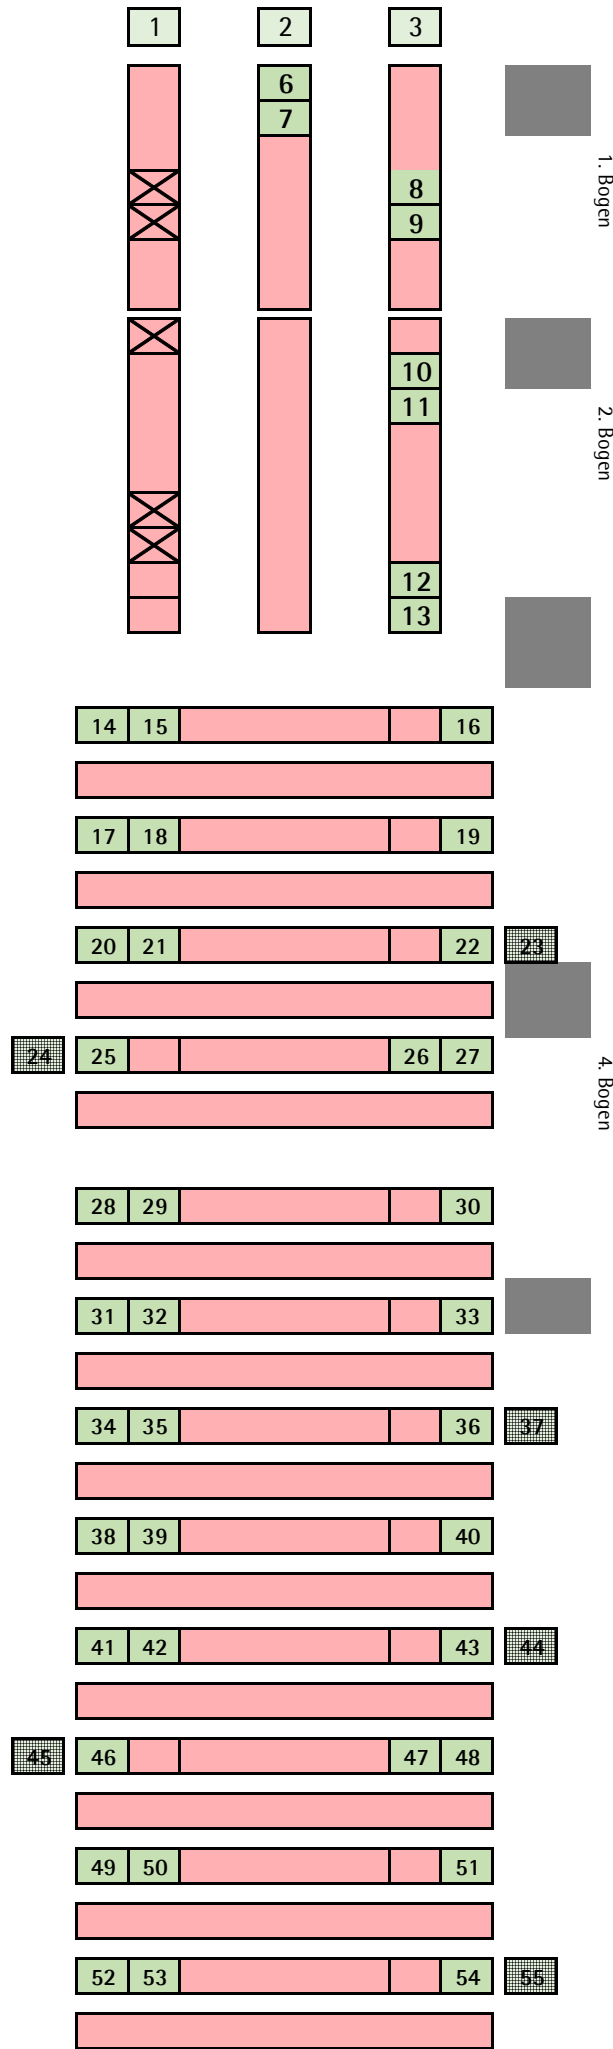

ALTARRAUM und VIERUNG

Soli + Instr.

11 x 2 Stühle

130
129

128
127
126

125

124