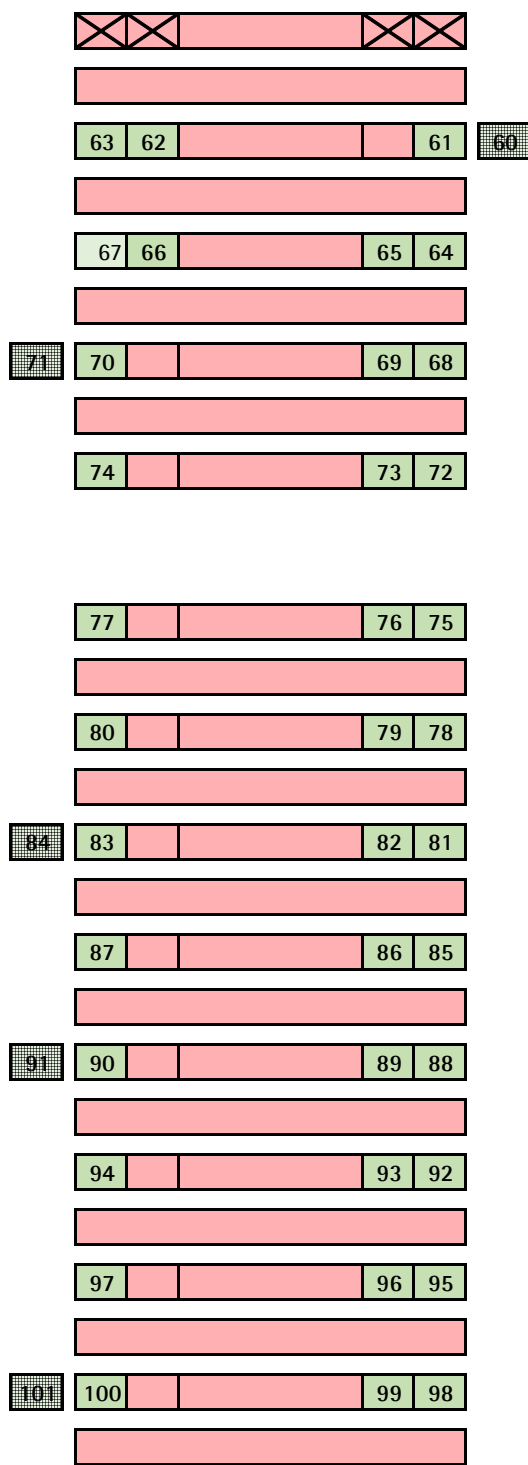

ALTARRAUM und VIERUNG

Soli + Instr.

11 x 2 Stühle

130
129

128
127
126

125

124